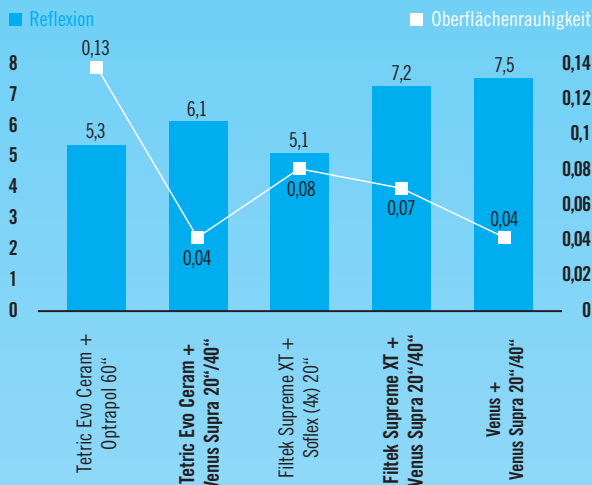

Venus Supra – Hochglanz für jedes Komposit

Quelle: Heraeus Kulzer F&E, Wehrheim, Deutschland
Unveröffentlichte Daten, Dokumentation vorhanden

Venus Supra erreichte die geringste Oberflächenrauigkeit, wodurch Plaqueansammlungen und Verfärbungen im Laufe der Zeit reduziert werden. Die mit Venus Supra polierten Komposite zeichneten sich durch besonderen Hochglanz (Reflexion) aus, der zu lang anhaltenden ästhetischen Ergebnissen führt.