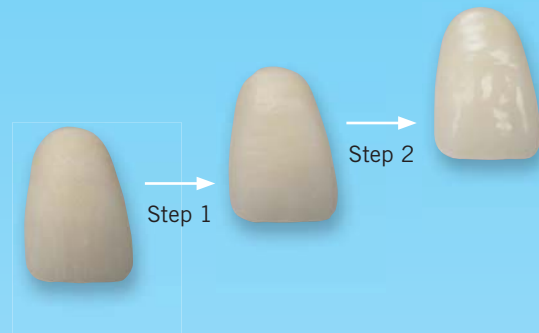

Venus Supra – in nur zwei Arbeitsschritten zu lang anhaltender Ästhetik

1. Rot → Vorpolierer

2. Grau → Hochglanzpolierer

Schaffen Sie unsichtbare, natürlich glänzende Kompositrestaurationen in nur zwei Arbeitsschritten mit geringem Materialabrieb. Häufige Wechsel der Instrumente gehören mit Venus Supra der Vergangenheit an.