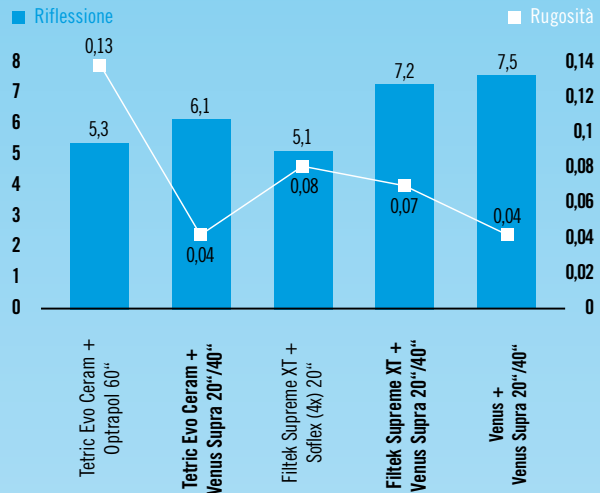

Venus Supra – Eccellente lucidatura per ogni composito

Fonte: Heraeus Kulzer R&D, Wehrheim, Germany
Non pubblicato. Dati on file.

Venus Supra determina la più bassa rugosità di superficie riducendo l'accumulo di placca e la pigmentazione nel tempo. L'alto effetto lucidante (riflessione) mostrato da ogni tipo di composito lucidato con Venus Supra è garanzia di un risultato naturalmente estetico e duraturo.

Vuoi avere maggiori informazioni sul mondo Venus?
Vista il sito dedicato www.heraeus-venus.com